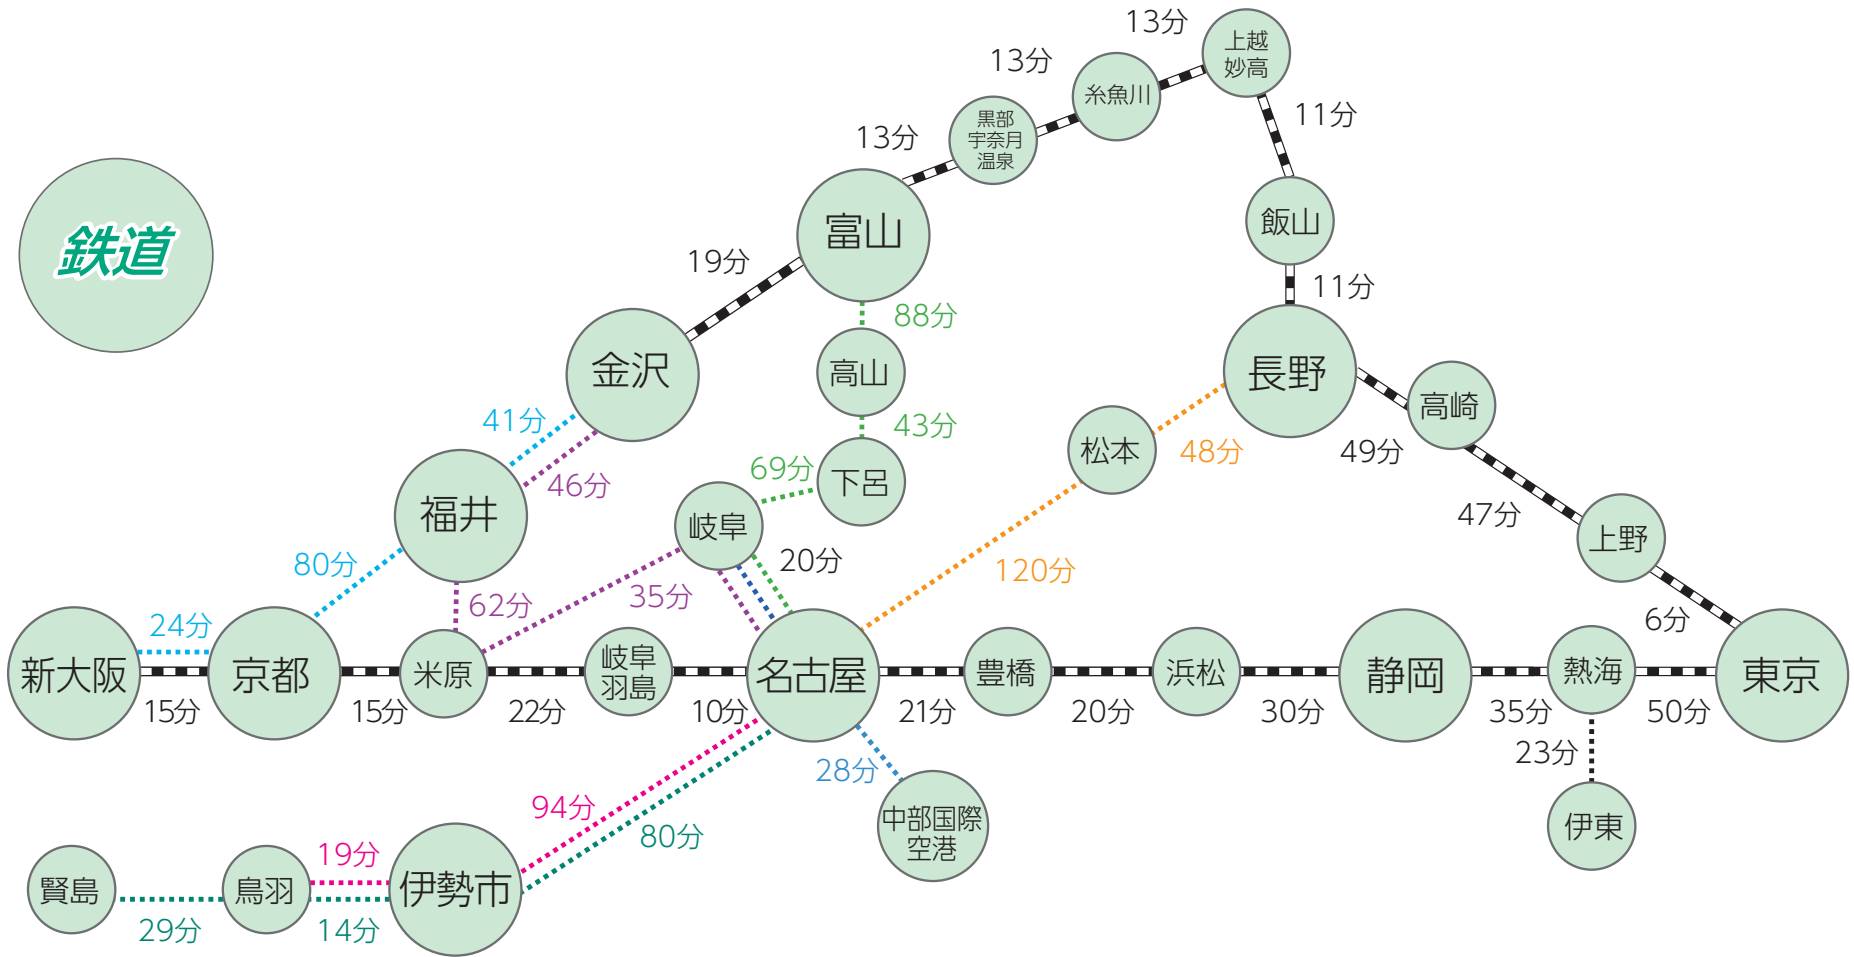

鉄道

- | | | |
|-----------------|-------------------------------|--------------------|
| — — — 新幹線 | — — — ワイドビューしなの | — — — 名鉄特急名古屋本線 |
| 特急サンダーバード | 快速みえ | 名鉄空港特急ミュースカイ |
| 特急しらさぎ | 近鉄伊勢志摩ライナー
・観光特急しまかぜ | JR線伊東線・特急踊り子 |
| ワイドビューひだ | | |